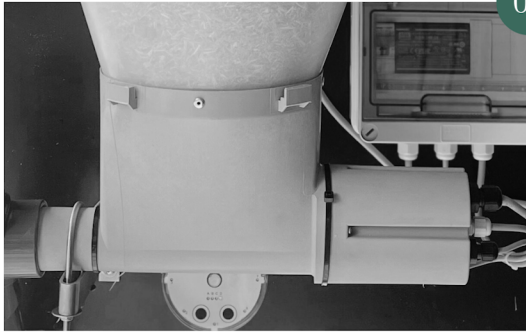

01

Des matériaux soigneusement sélectionnés

Nos matériaux sont sélectionnés pour leur résistance aux intempéries et à la poussière pour vous garantir un appareil adapté à une utilisation en écurie et/ou en extérieur.